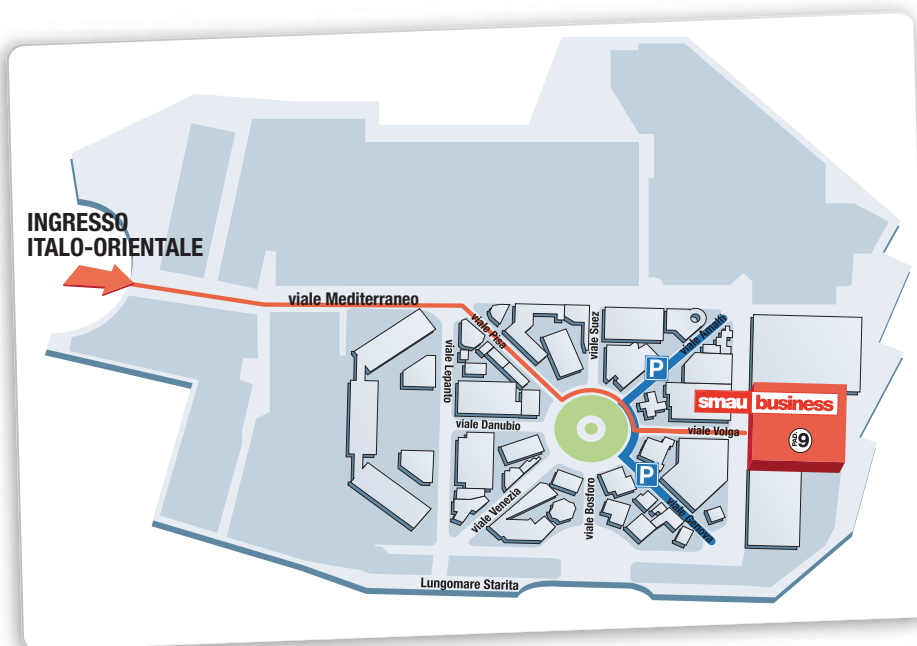

L'INNOVAZIONE DIVENTA FACILE

smau business**BARI** 10-11 FEBBRAIO**server.****FASTWEB**INTESA SANPAOLO
BANCO DI NAPOLI**Microsoft** **vodafone**

come arrivare

In auto

Autostrada Bologna-Taranto (A14) uscita Bari Nord seguire le indicazioni per la Fiera del Levante. Autostrada Napoli-Canosa (A16) uscita Bari Nord seguire le indicazioni per la Fiera del Levante.

In treno

Fiera del Levante si raggiunge dalla Stazione Bari Centrale con la linea bus n° 5.

Ente Autonomo Fiera del Levante
Lungomare Starita, 70123 Bari - Ingresso Italo-Orientale - Padiglione 9

Mercoledì 10 febbraio dalle ore 9.30 alle ore 18.30
Giovedì 11 febbraio dalle ore 9.30 alle ore 18.30