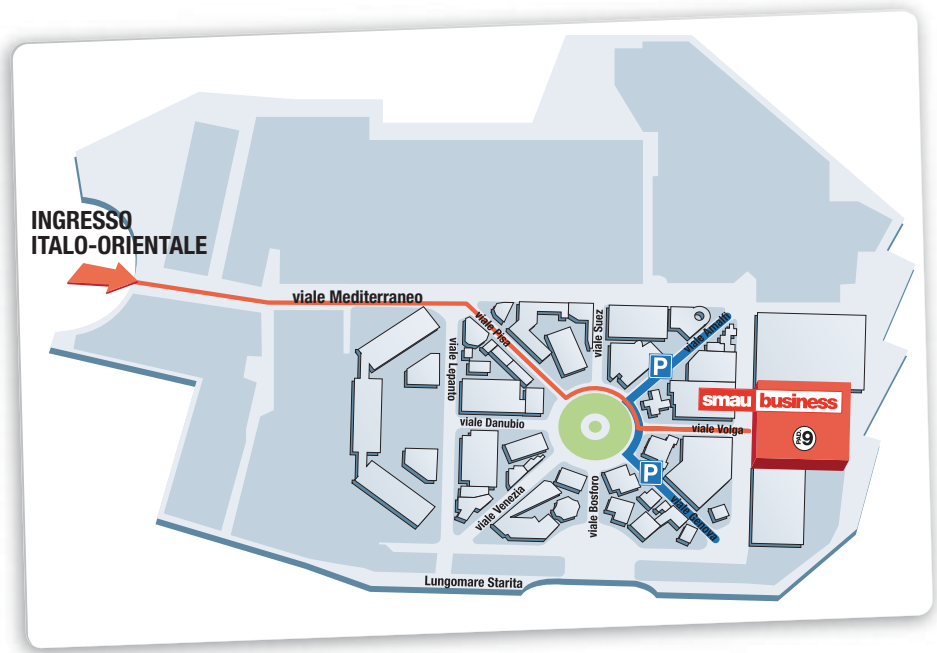

ARMANDO TESTA

L'INNOVAZIONE DIVENTA FACILE
smau business
BARI 10-11 FEBBRAIO

server.

come arrivare

In auto

Autostrada Bologna-Taranto (A14) uscita Bari Nord seguire le indicazioni per la Fiera del Levante. Autostrada Napoli-Canosa (A16) uscita Bari Nord seguire le indicazioni per la Fiera del Levante.

In treno

Fiera del Levante si raggiunge dalla Stazione Bari Centrale con la linea bus n° 5.

Ente Autonomo Fiera del Levante
Lungomare Starita, 70123 Bari - Ingresso Italo-Orientale - Padiglione 9

Mercoledì 10 febbraio dalle ore 9.30 alle ore 18.30
Giovedì 11 febbraio dalle ore 9.30 alle ore 18.30